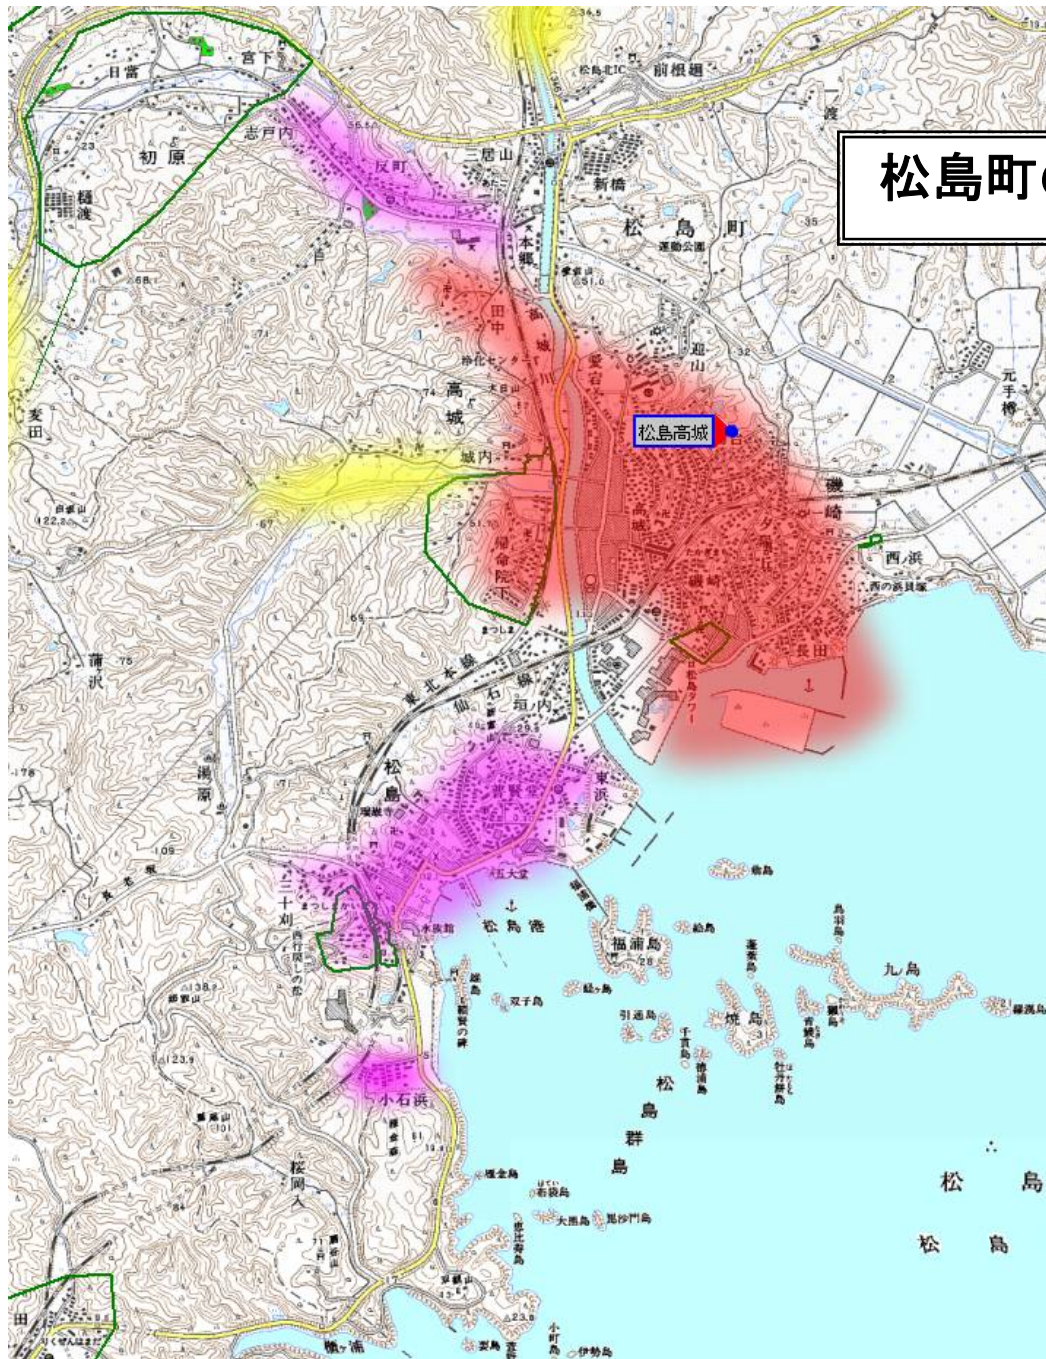

松島町の地上デジタル放送受信手法

<凡例>

-  電波によるカバー（松島高城局）
-  ギャップフィルターによるカバー
-  高性能アンテナ対策
- (参考)
-  既設共同受信施設