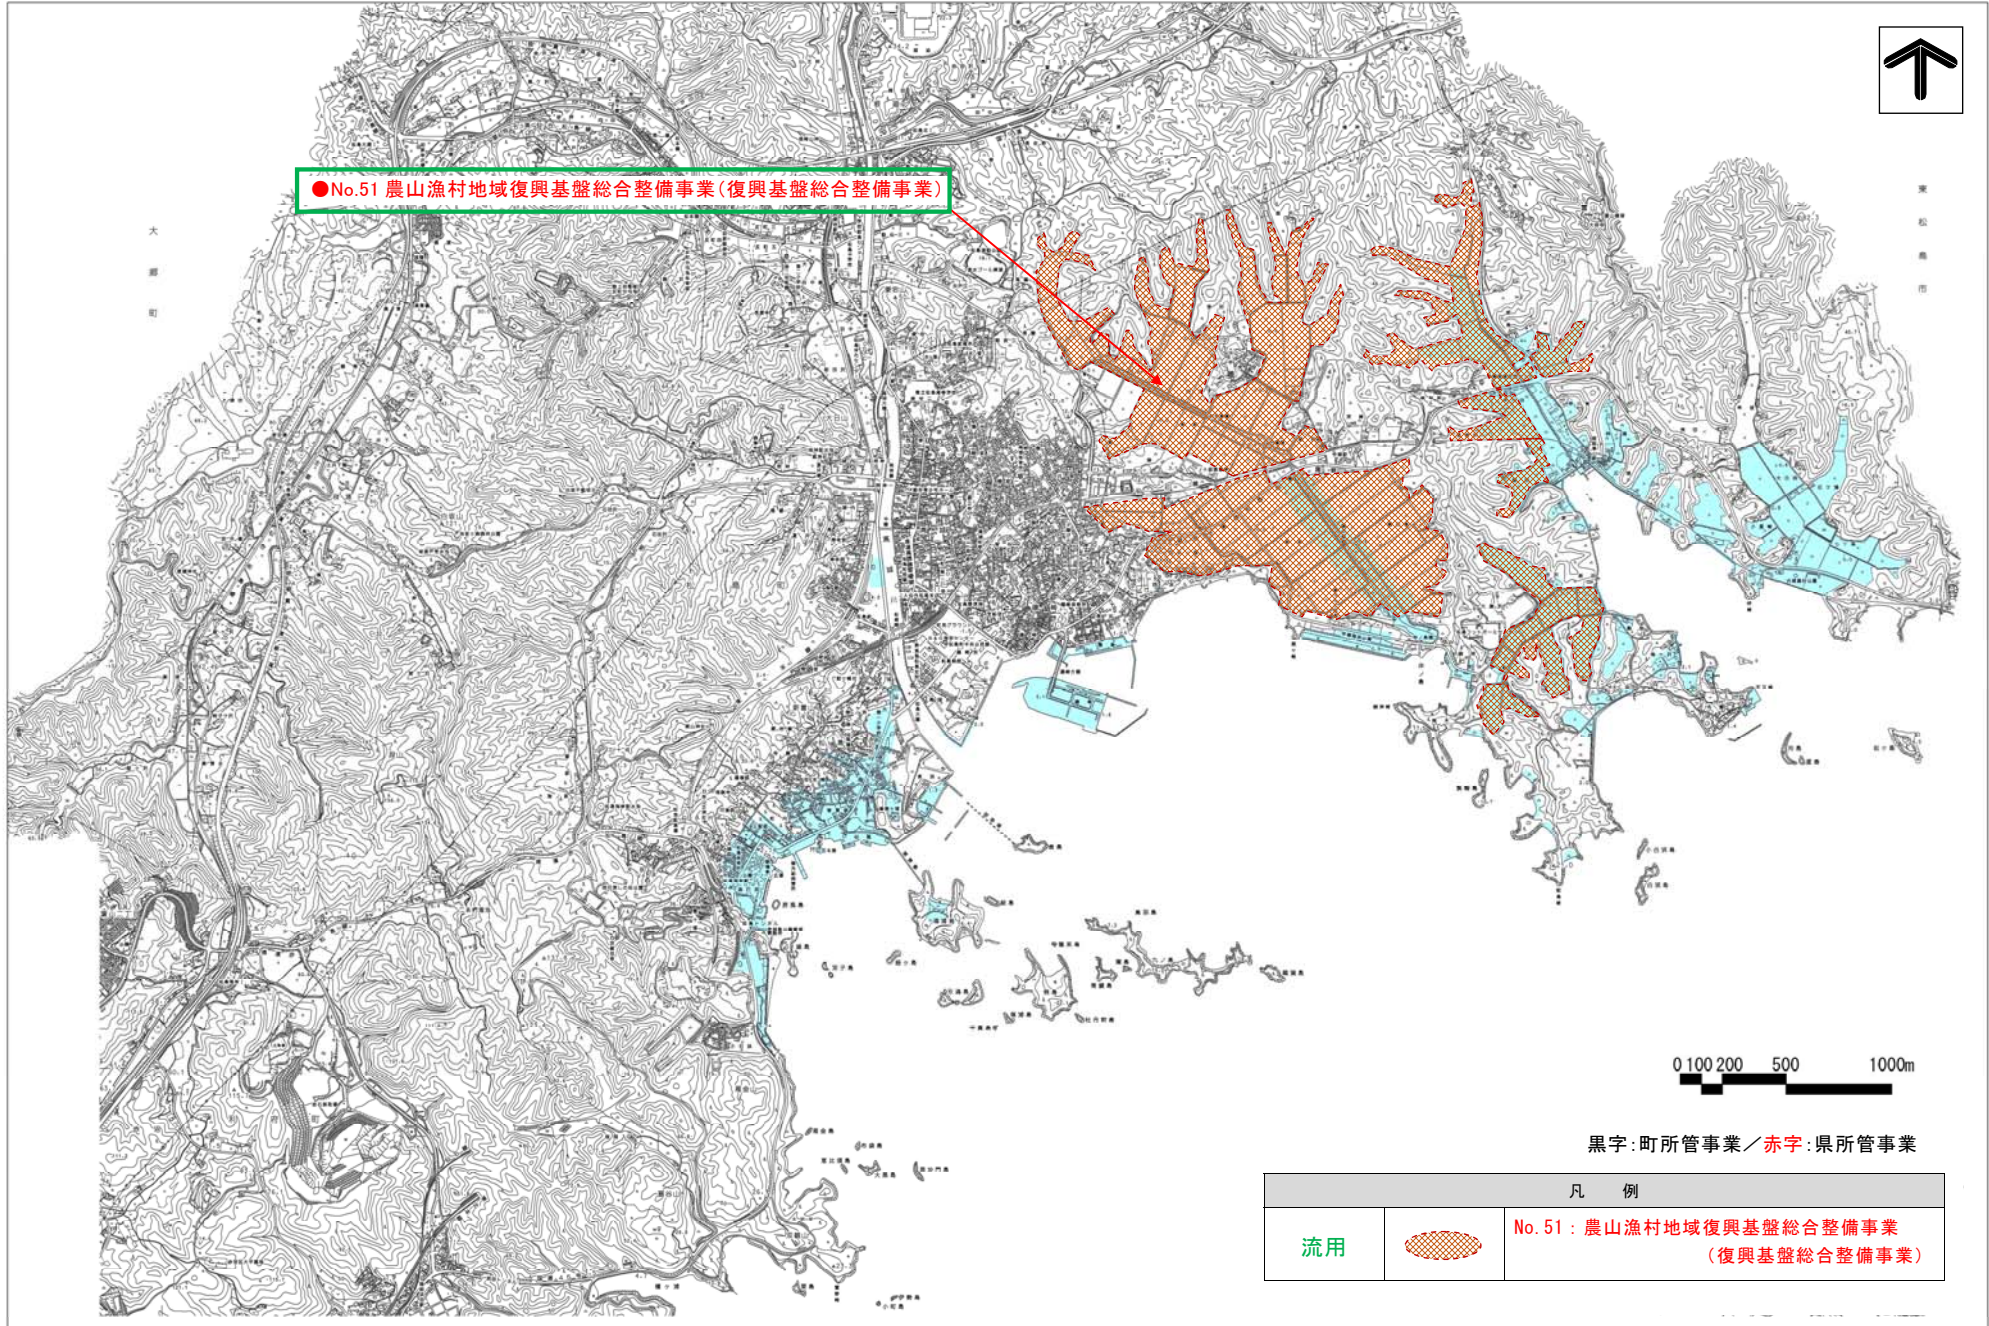

松島町 復興交付金事業 第 21 回申請事業箇所図①

第 21 回復興交付金事業で「事業間流用申請」

松島町 復興交付金事業 第 21 回申請事業箇所図②

第 21 回復興交付金事業で「新規申請」

第 21 回復興交付金事業で「事業間流用申請」