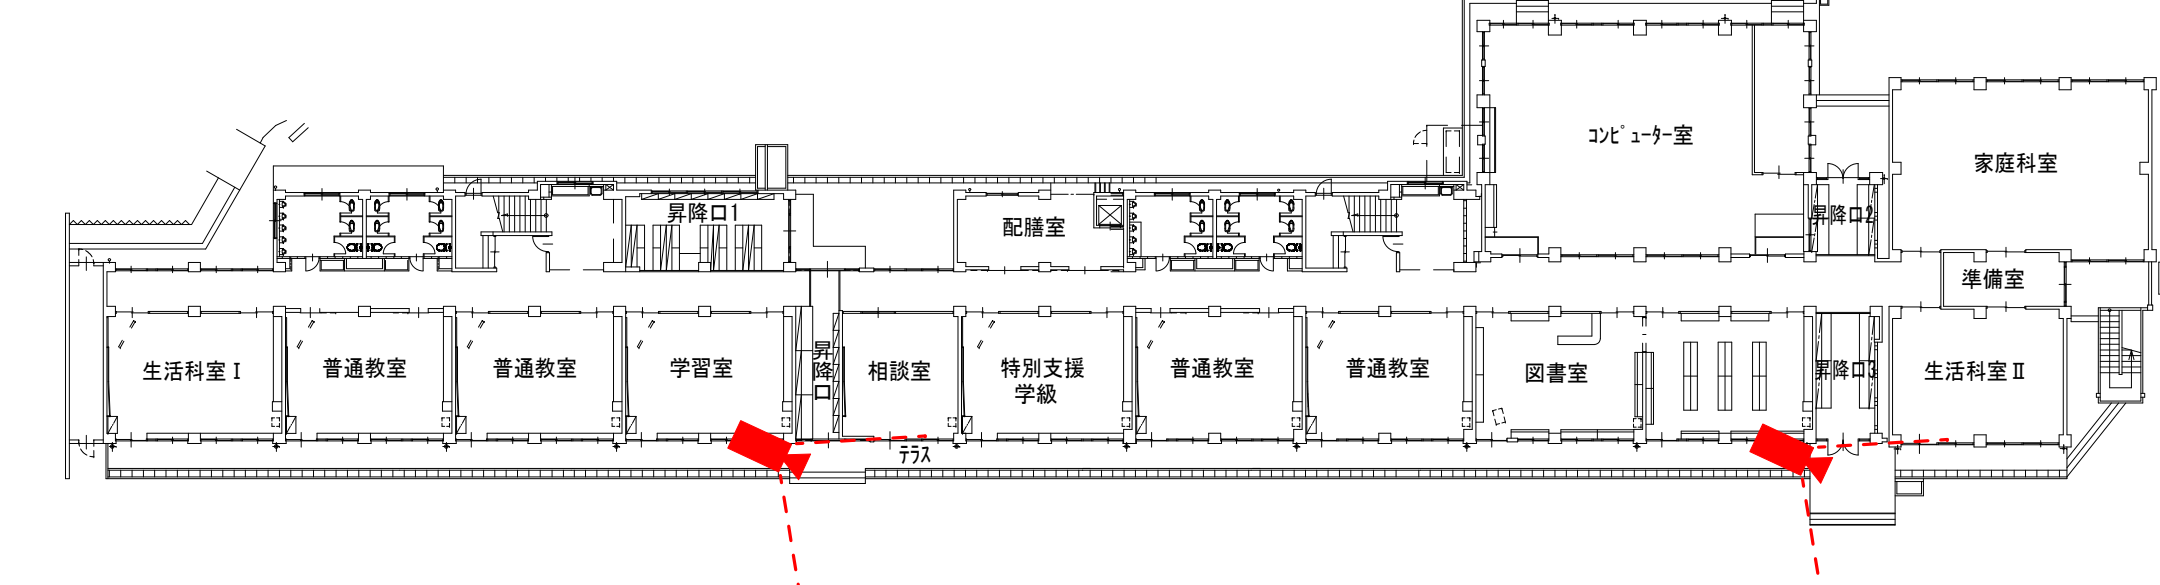

町立学校防犯カメラ設置工事（松島第一小学校）

●事業概要

1. 施設名称 松島第一小学校
2. 施工場所 松島町松島字道珍浜10番地
3. 工事内容 防犯カメラの設置工事

松島第一小学校

- ・防犯カメラ 3台
- ・液晶モニター 1台
- ・デジタルビデオレコーダー 1台

凡例

-  : 防犯カメラ【屋外用壁付】
-  : 防犯カメラ【屋外用天付】
-  : 液晶モニター・デジタルビデオレコーダー

3階平面図

2階平面図

1階平面図

町立学校防犯カメラ設置工事（松島第二小学校）

●事業概要

1. 施設名称 松島第二小学校
2. 施工場所 松島町高城字反町五14番地
3. 工事内容 防犯カメラの設置工事

松島第二小学校

- ・防犯カメラ 1台
- ・液晶モニター 1台
- ・デジタルビデオレコーダー 1台

凡例