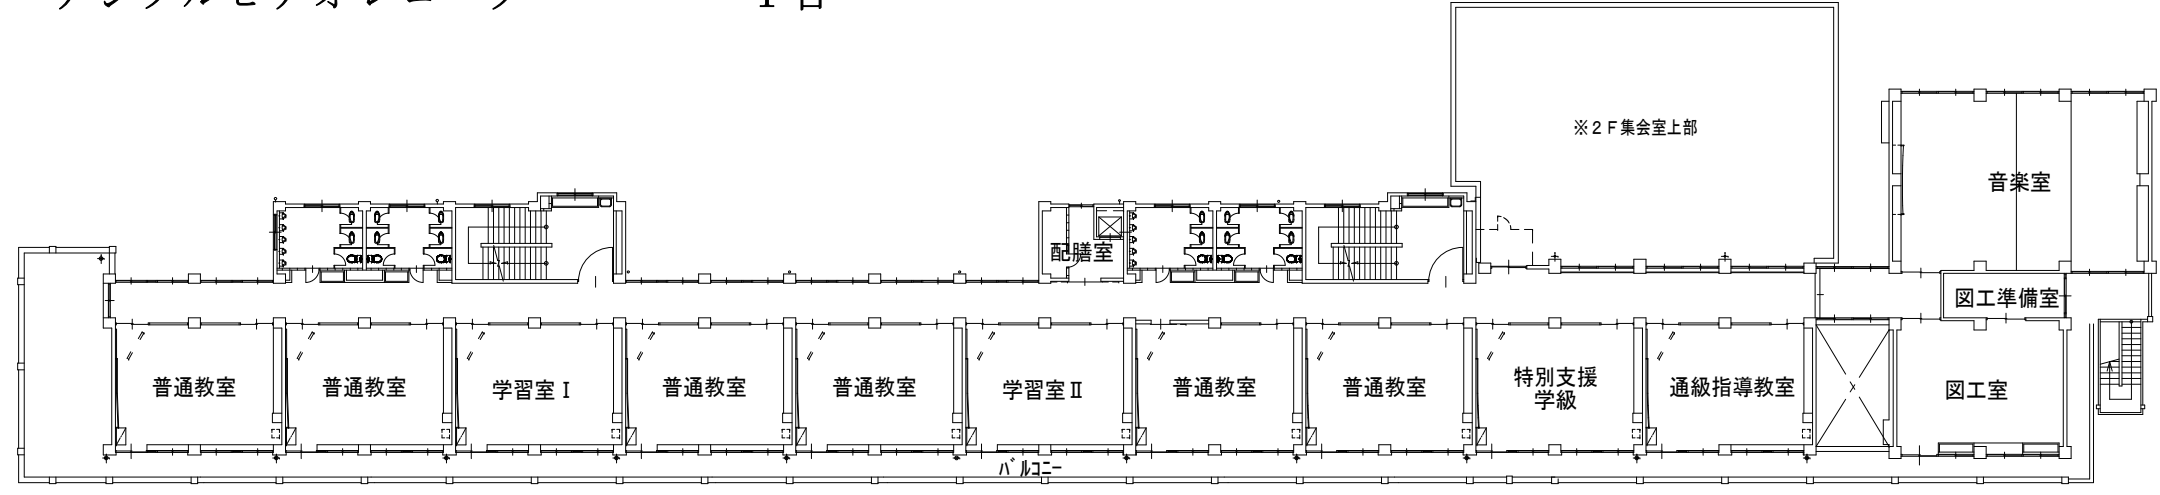

町立学校防犯カメラ設置工事（松島第一小学校）

●事業概要

1. 施設名称 松島第一小学校
2. 施工場所 松島町松島字道珍浜10番地
3. 工事内容 防犯カメラの設置工事

松島第一小学校

- ・防犯カメラ 3台
- ・液晶モニター 1台
- ・デジタルビデオレコーダー 1台

凡例

-  : 防犯カメラ【屋外用壁付】
-  : 防犯カメラ【屋外用天付】
-  : 液晶モニター・デジタルビデオレコーダー

3階平面図

2階平面図

1階平面図

町立学校防犯カメラ設置工事（松島第二小学校）

●事業概要

1. 施設名称 松島第二小学校
2. 施工場所 松島町高城字反町五14番地
3. 工事内容 防犯カメラの設置工事

松島第二小学校

- ・防犯カメラ 1台
- ・液晶モニター 1台
- ・デジタルビデオレコーダー 1台

凡例