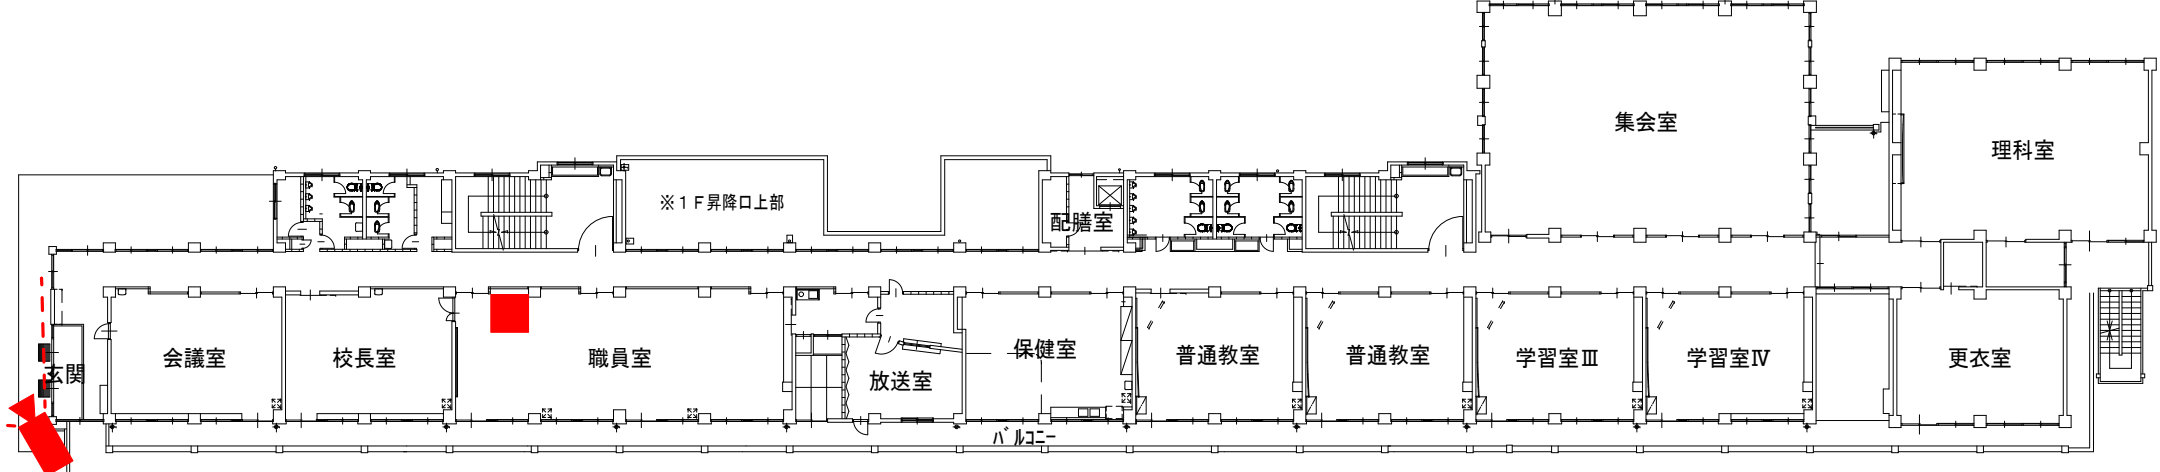

町立学校防犯カメラ設置工事（松島第一小学校）

●事業概要

1. 施設名称 松島第一小学校
2. 施工場所 松島町松島字道珍浜10番地
3. 工事内容 防犯カメラの設置工事

松島第一小学校

- ・防犯カメラ 3台
- ・液晶モニター 1台
- ・デジタルビデオレコーダー 1台

凡例

-  : 防犯カメラ【屋外用壁付】
-  : 防犯カメラ【屋外用天付】
-  : 液晶モニター・デジタルビデオレコーダー

3階平面図

2階平面図

1階平面図

町立学校防犯カメラ設置工事（松島第二小学校）

●事業概要

1. 施設名称 松島第二小学校
2. 施工場所 松島町高城字反町五14番地
3. 工事内容 防犯カメラの設置工事

松島第二小学校

- ・防犯カメラ 1台
- ・液晶モニター 1台
- ・デジタルビデオレコーダー 1台

凡例