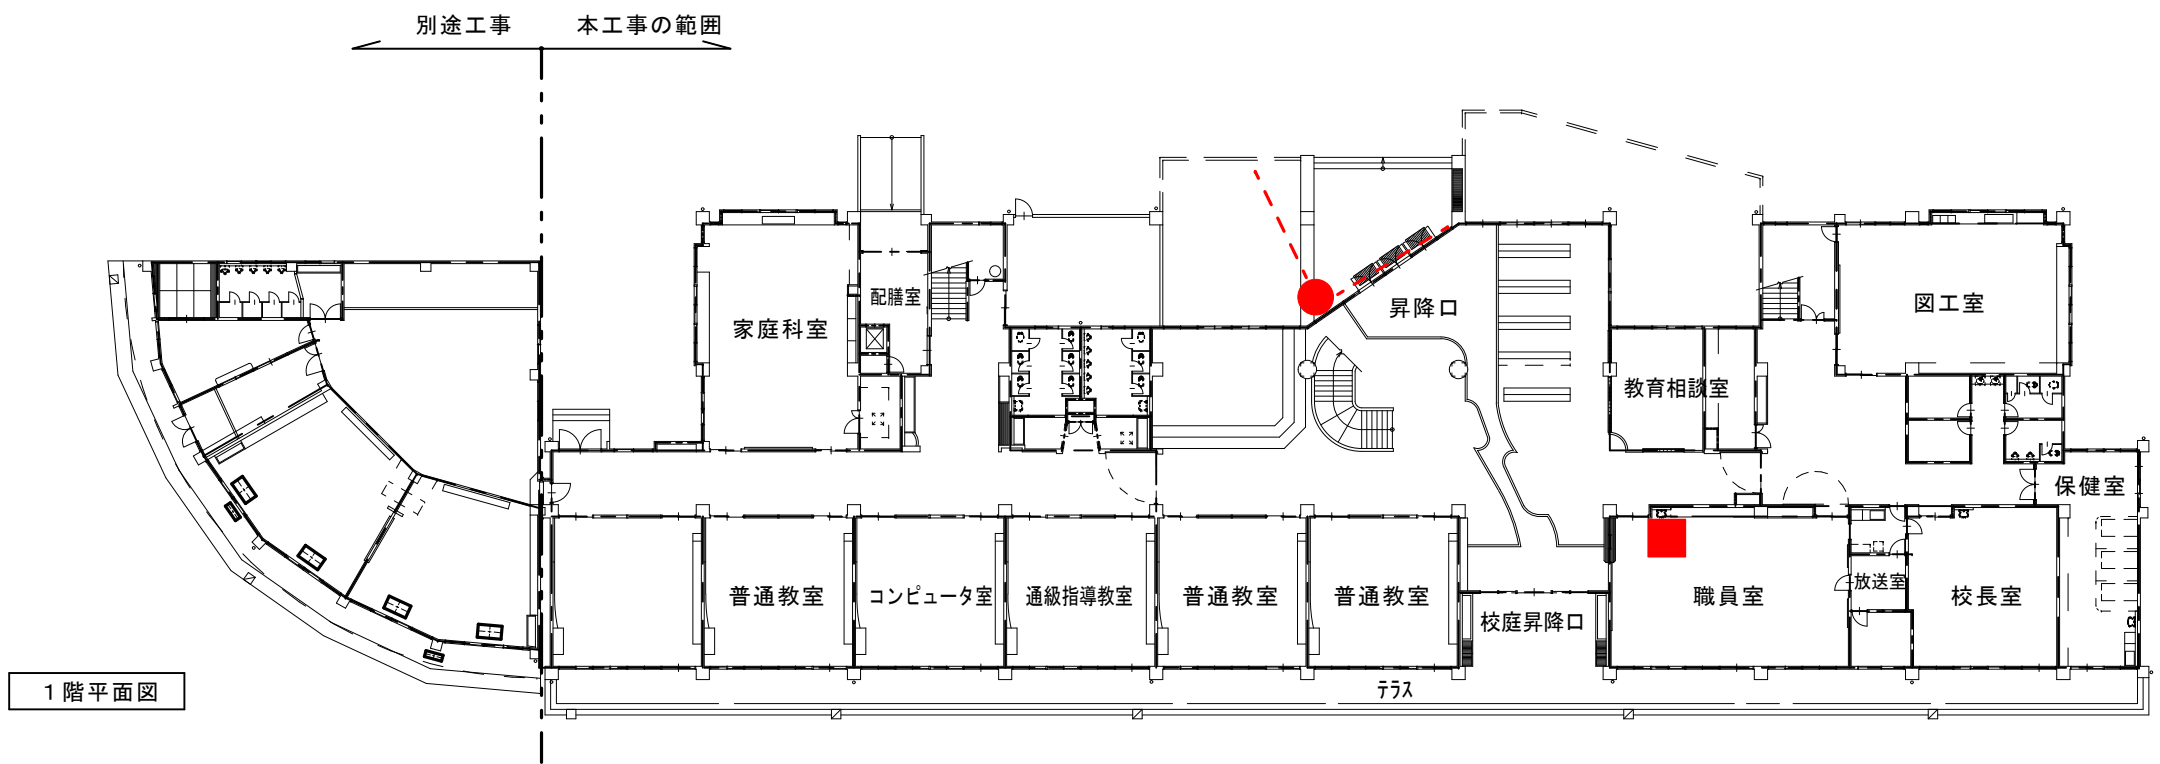

町立学校防犯カメラ設置工事（松島第二小学校）

●事業概要

1. 施設名称 松島第二小学校
2. 施工場所 松島町高城字反町五14番地
3. 工事内容 防犯カメラの設置工事

松島第二小学校

- ・防犯カメラ 1台
- ・液晶モニター 1台
- ・デジタルビデオレコーダー 1台

凡例

- : 防犯カメラ【屋外用壁付】
- : 防犯カメラ【屋外用天付】
- : 液晶モニター・デジタルビデオレコーダー