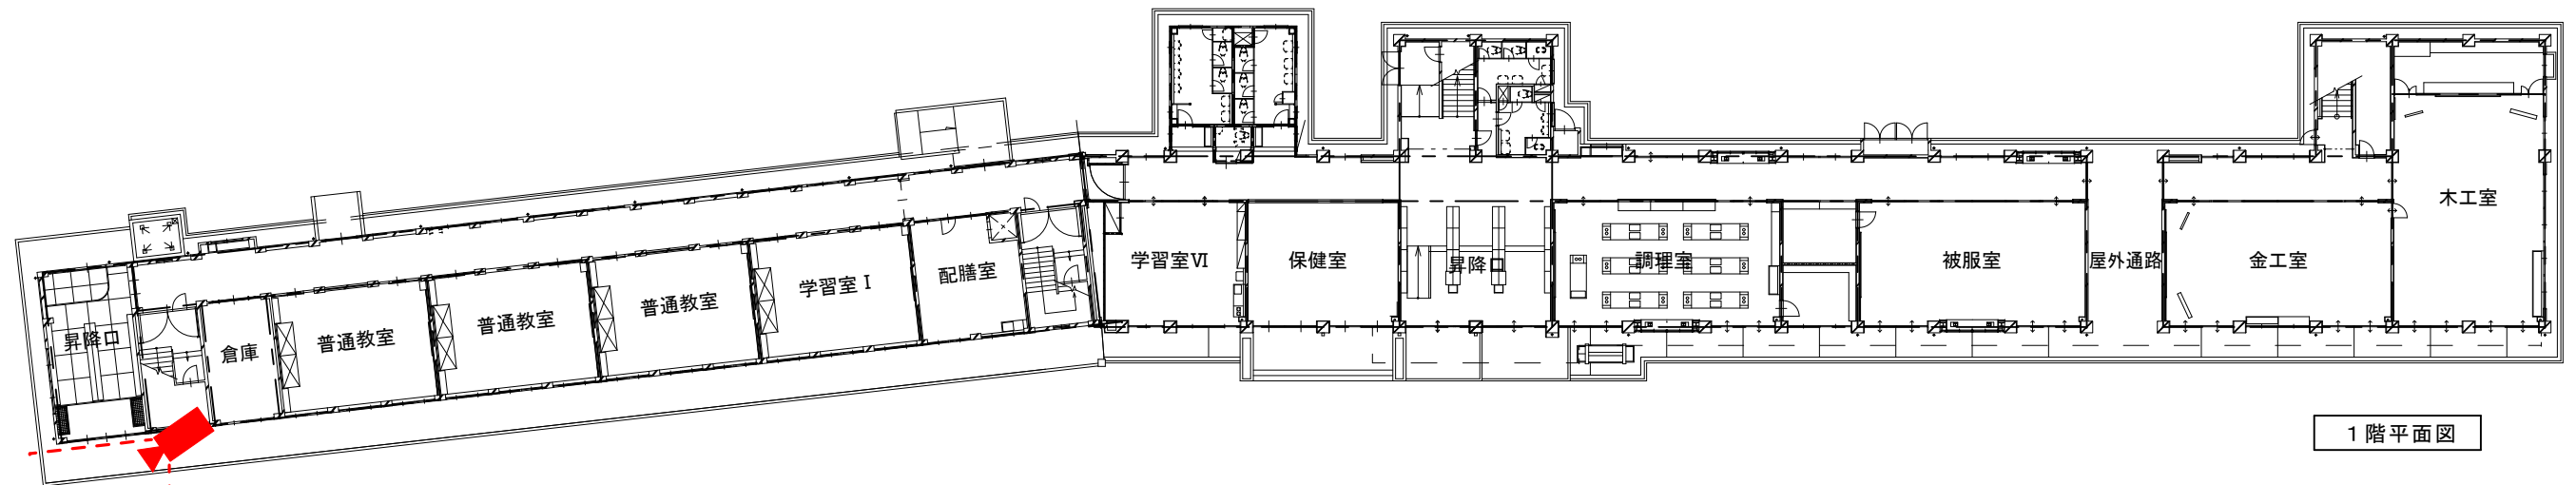

町立学校防犯カメラ設置工事（松島中学校）

●事業概要

1. 施設名称 松島中学校
2. 施工場所 松島町高城字三居山一6番地の1
3. 工事内容 防犯カメラの設置工事

松島中学校

- ・防犯カメラ 1台
- ・液晶モニター 1台
- ・デジタルビデオレコーダー 1台

凡例

- : 防犯カメラ【屋外用壁付】
- : 防犯カメラ【屋外用天付】
- : 液晶モニター・デジタルビデオレコーダー

県道 仙台松島線

校門