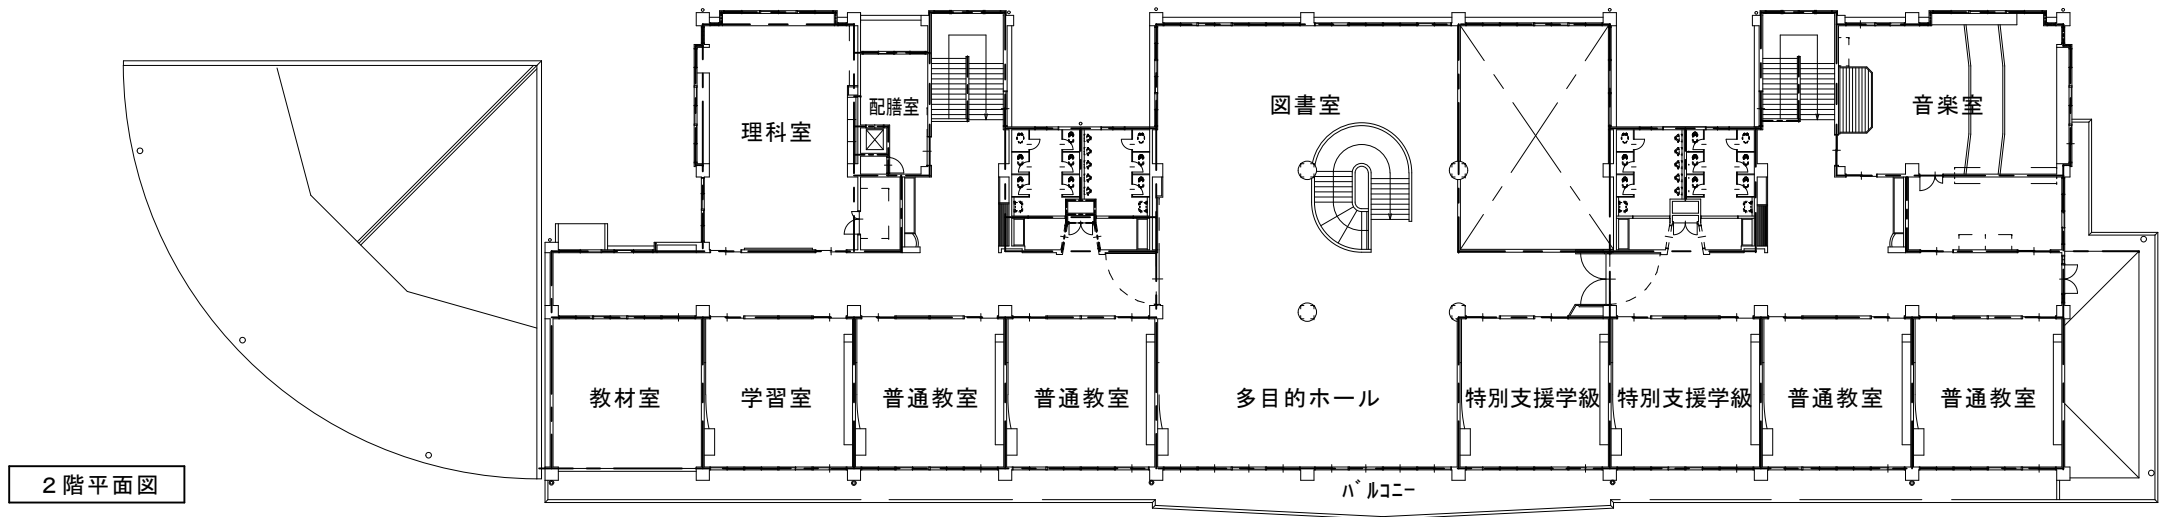

町立学校防犯カメラ設置工事（松島第二小学校）

●事業概要

1. 施設名称 松島第二小学校
2. 施工場所 松島町高城字反町五14番地
3. 工事内容 防犯カメラの設置工事

松島第二小学校

- ・防犯カメラ 1台
- ・液晶モニター 1台
- ・デジタルビデオレコーダー 1台

凡例

- : 防犯カメラ【屋外用壁付】
- : 防犯カメラ【屋外用天付】
- : 液晶モニター・デジタルビデオレコーダー