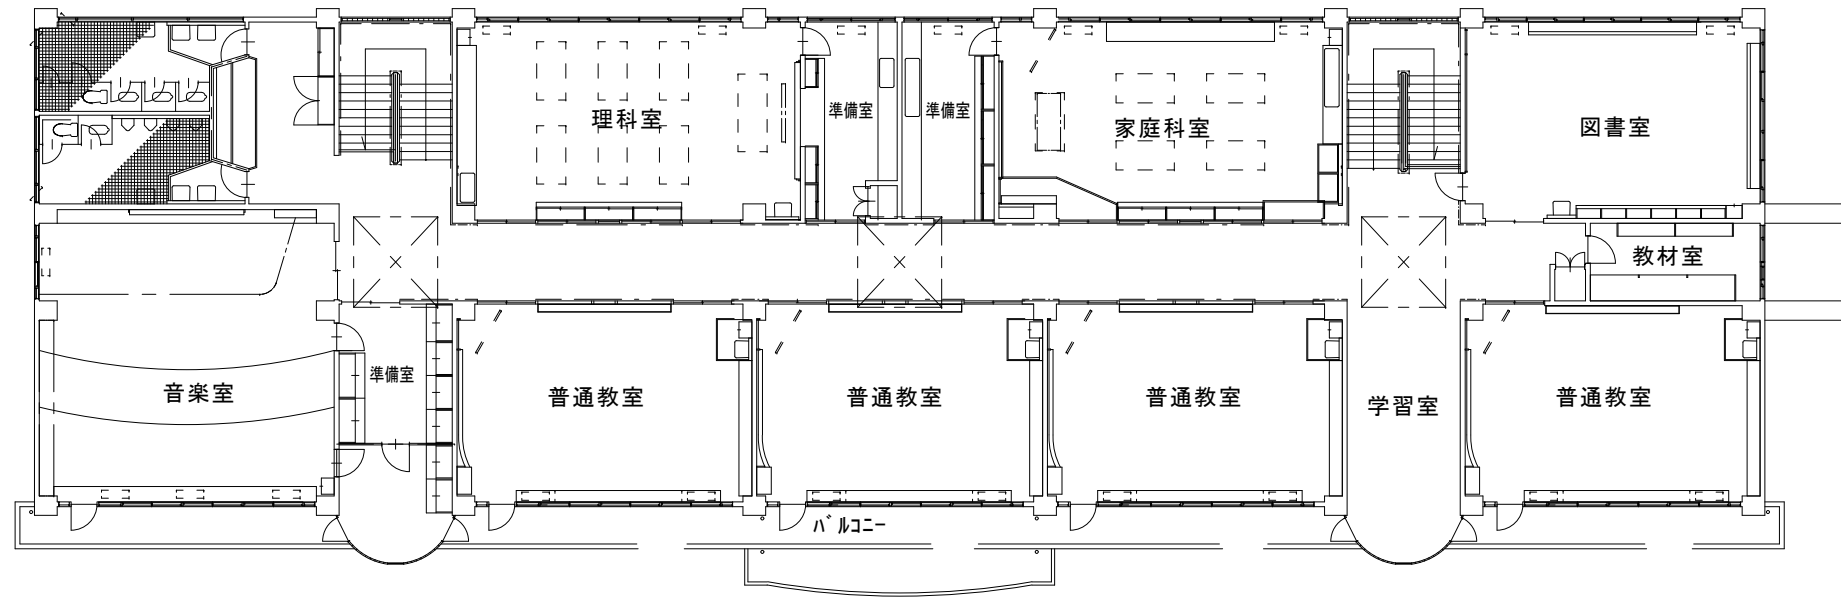

町立学校防犯カメラ設置工事（松島第五小学校）

●事業概要

1. 施設名称 松島第五小学校
2. 施工場所 松島町幡谷字新田5番地の1
3. 工事内容 防犯カメラの設置工事

松島第五小学校

- ・防犯カメラ 2台
- ・液晶モニター 1台
- ・デジタルビデオレコーダー 1台

凡例

▶ : 防犯カメラ【屋外用壁付】

● : 防犯カメラ【屋外用天付】

■ : 液晶モニター・
デジタルビデオレコーダー

2階平面図