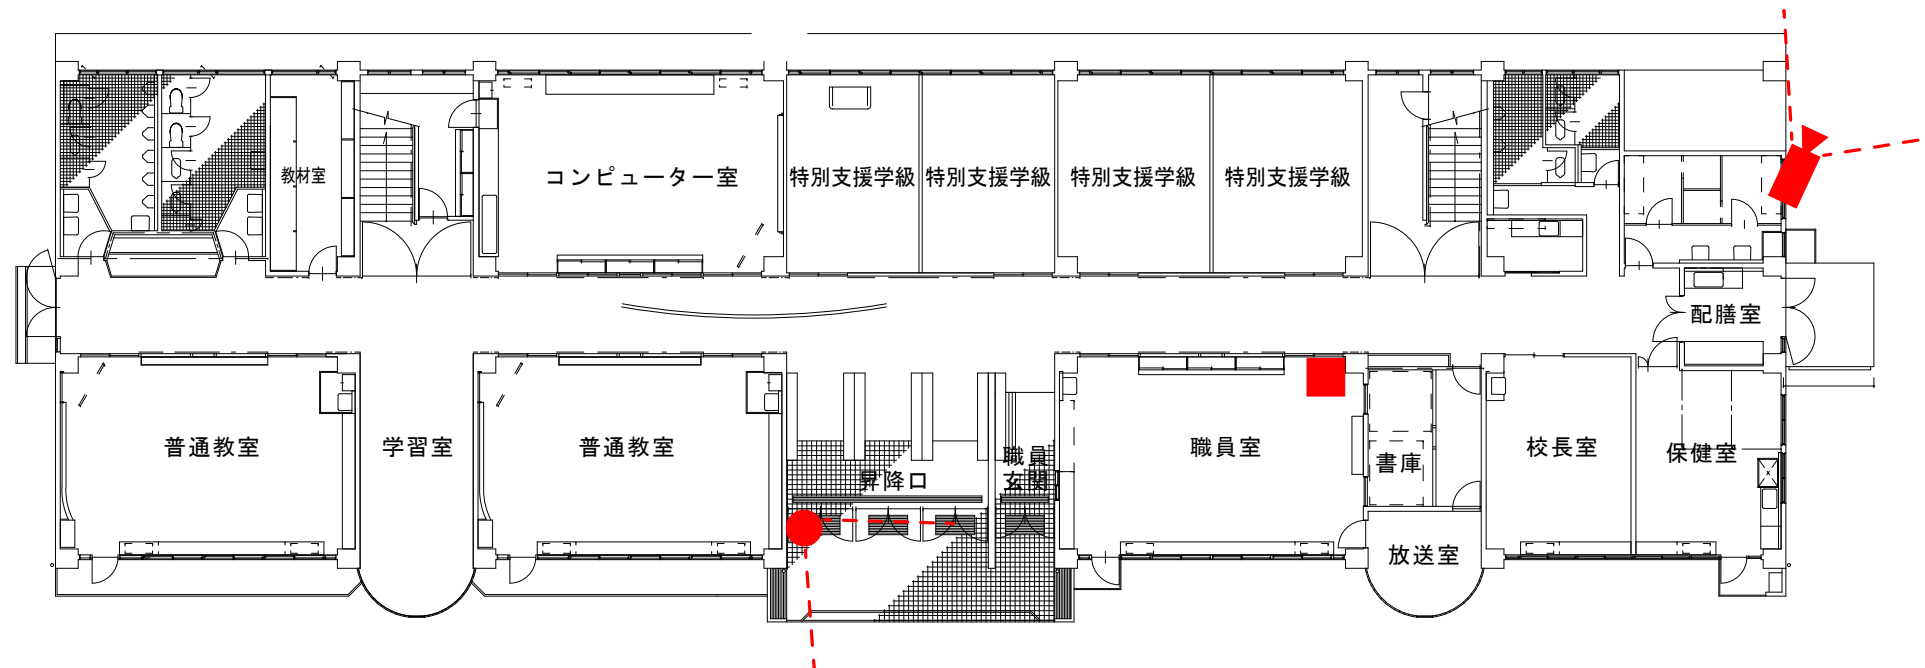

2階平面図

1階平面図

町立学校防犯カメラ設置工事（松島第二小学校）

●事業概要

1. 施設名称 松島第二小学校
2. 施工場所 松島町高城字反町五14番地
3. 工事内容 防犯カメラの設置工事

松島第二小学校

- ・防犯カメラ 1台
- ・液晶モニター 1台
- ・デジタルビデオレコーダー 1台

凡例

-  : 防犯カメラ【屋外用壁付】
-  : 防犯カメラ【屋外用天付】
-  : 液晶モニター・デジタルビデオレコーダー

町立学校防犯カメラ設置工事（松島第五小学校）

●事業概要

1. 施設名称 松島第五小学校
2. 施工場所 松島町幡谷字新田5番地の1
3. 工事内容 防犯カメラの設置工事

松島第五小学校

- ・防犯カメラ 2台
- ・液晶モニター 1台
- ・デジタルビデオレコーダー 1台

凡例

▶ : 防犯カメラ【屋外用壁付】

● : 防犯カメラ【屋外用天付】

■ : 液晶モニター・
デジタルビデオレコーダー

2階平面図

1階平面図

町立学校防犯カメラ設置工事（松島中学校）

●事業概要

1. 施設名称 松島中学校
2. 施工場所 松島町高城字三居山一6番地の1
3. 工事内容 防犯カメラの設置工事

松島中学校