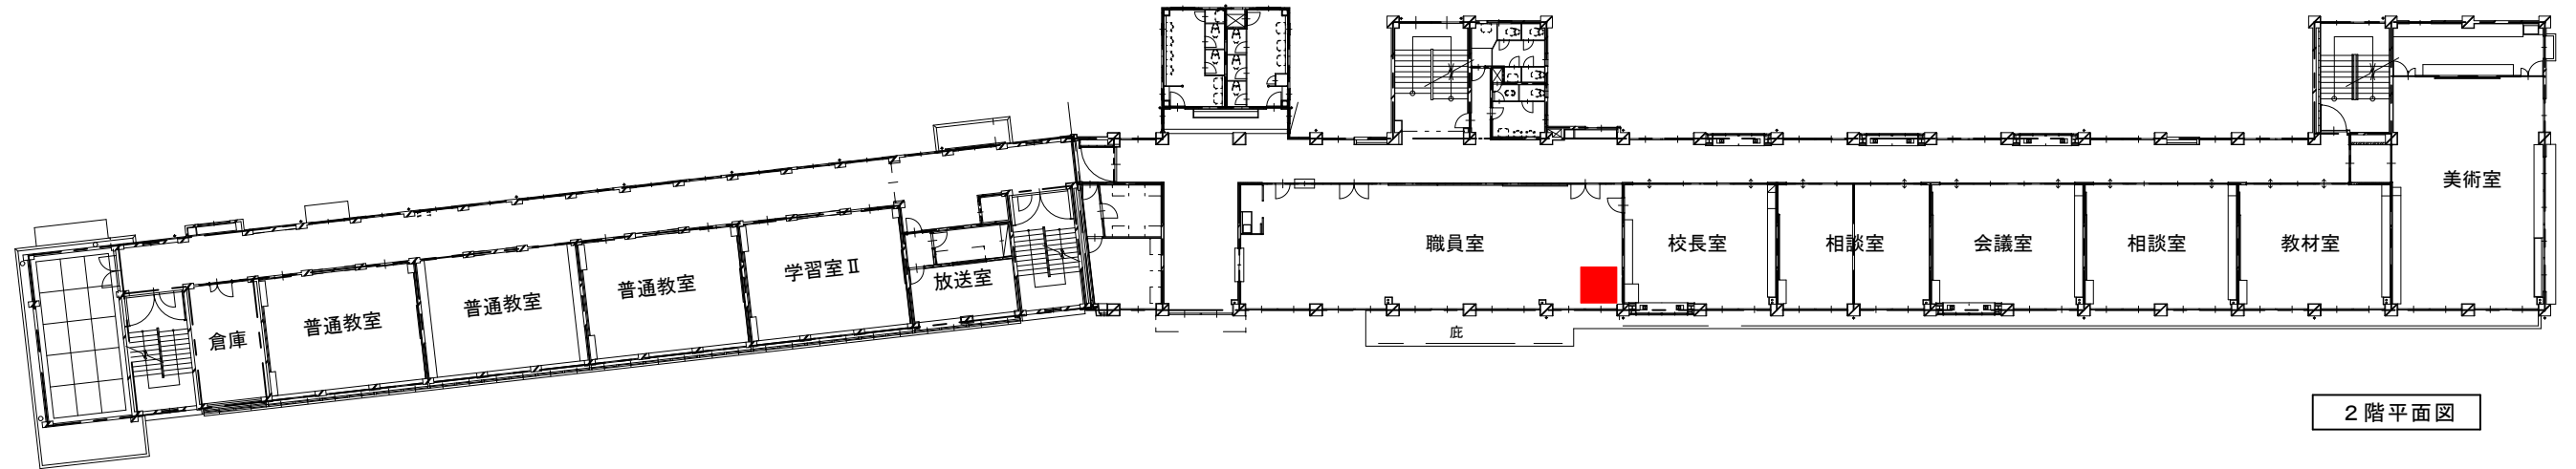

町立学校防犯カメラ設置工事（松島中学校）

●事業概要

1. 施設名称 松島中学校
2. 施工場所 松島町高城字三居山一6番地の1
3. 工事内容 防犯カメラの設置工事

松島中学校

- ・防犯カメラ 1台
- ・液晶モニター 1台
- ・デジタルビデオレコーダー 1台

凡例

- : 防犯カメラ【屋外用壁付】
- : 防犯カメラ【屋外用天付】
- : 液晶モニター・デジタルビデオレコーダー

県道 仙台松島線

校門